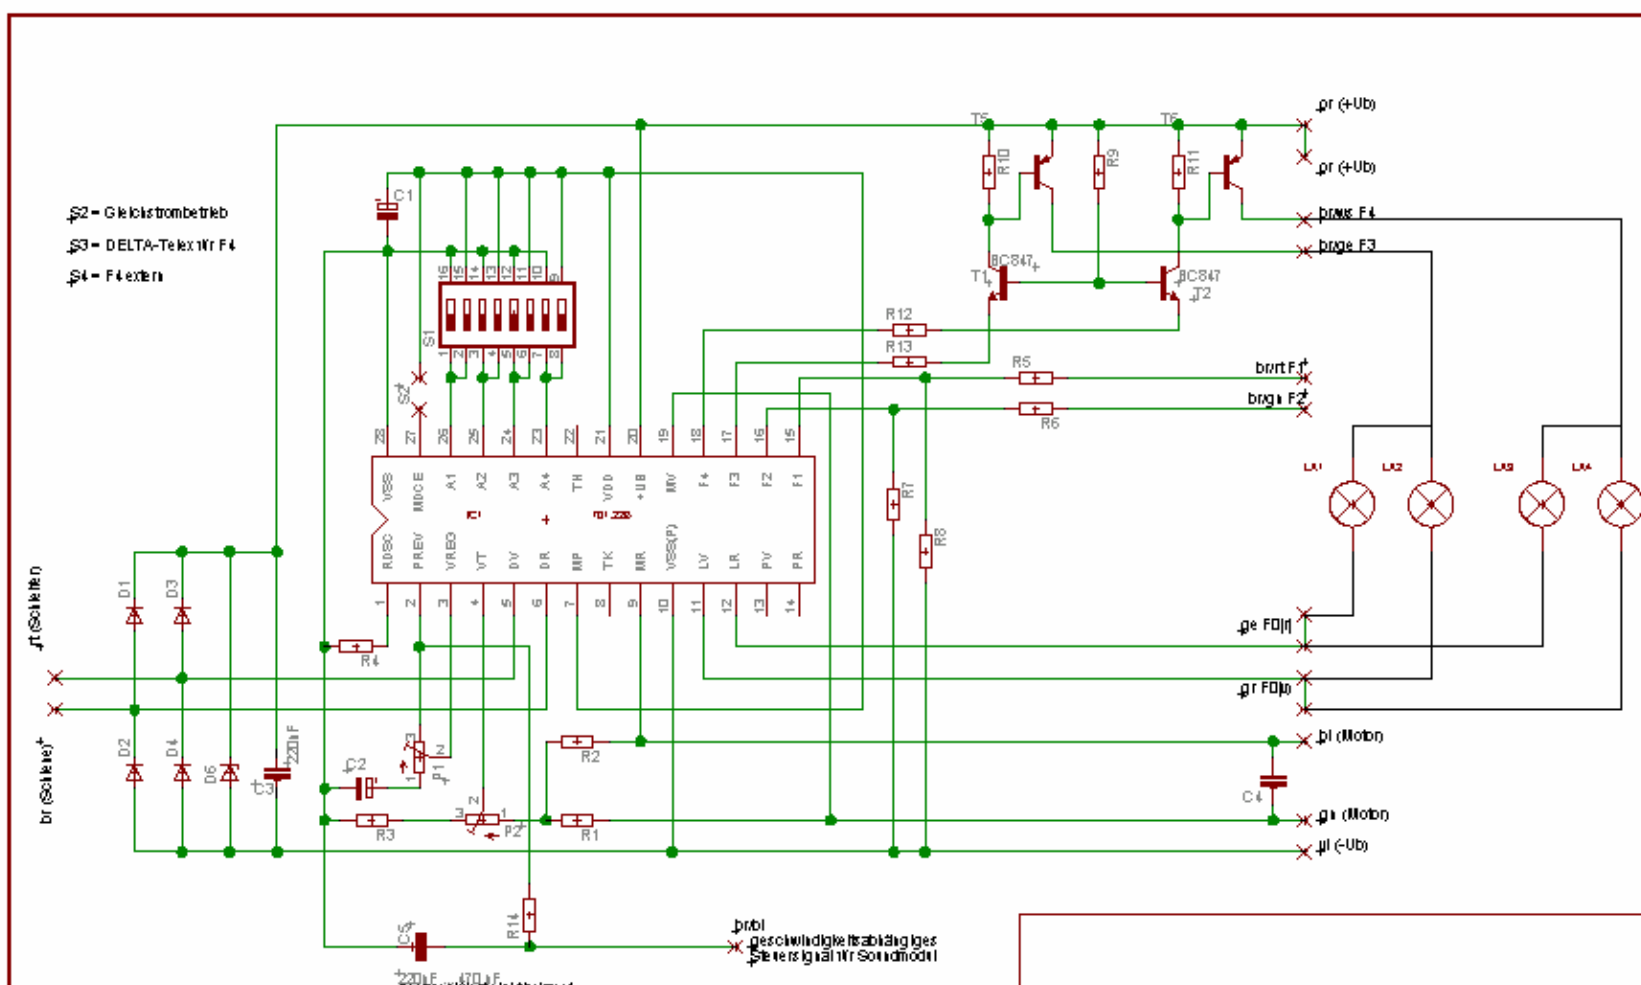

# Schaltplan Decoder 37803

- Ub = Gleichstrombetrieb
- Ub = DELTA-Telex Nr F4
- Ub = F4 extern

brbl  
geschwindigkeitabhängiges  
Steuersignal (NR Solenoid)

TITLE: 601944_37803_701-22B	
Document Number:	REV:
Date: nicht gespeichert!	Sheet: 1/1

## Verdrahtungsplan 37803